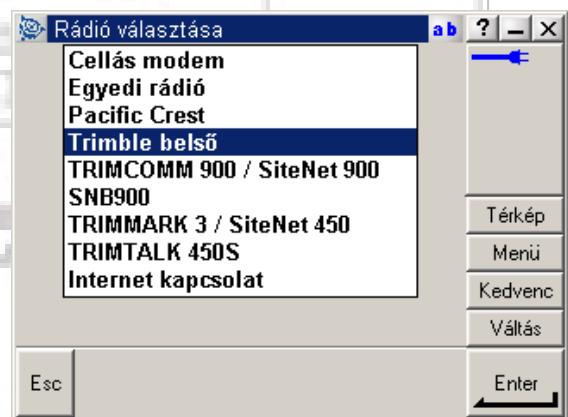

A mérési stílusok – amelyek pdf fájlként tölthetők le – folyamatosan frissülnek. Eddig a statikus, RTK (rádió, gsm, NTRIP) mérési stílusok találhatóak a listában. Ha bármilyen kérdése, vagy észrevétele lenne, írjon a info@geotrade.hu címre, vagy hívjon!

De tudta-e, hogy az ACU vezérlő is komplett böngészőt tartalmaz?